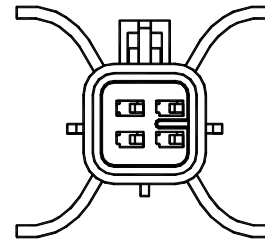

OE HEATER: (BROWN)
UNIVERSAL HEATER: (WHITE)

EO ELEMENT: (BRUN)
UNIVERSAL ELEMENT: (BLANC)

CALENTADOR EO: (MARRÓN)
CALENTADOR UNIVERSAL: (BLANCO)

OE HEATER: (BROWN)
UNIVERSAL HEATER: (WHITE)

EO ELEMENT: (BRUN)
UNIVERSAL ELEMENT: (BLANC)

CALENTADOR EO: (MARRÓN)
CALENTADOR UNIVERSAL: (BLANCO)