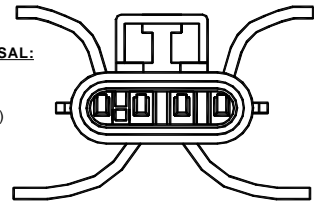

**GM 4-WIRE (METRI-PACK CONN.)
GM 4-FILS (CONNECTEUR METRI-PACK)
GM 4-CABLES (CONECTOR METRI-PACK)**

OE HEATER: (BROWN)
UNIVERSAL HEATER:
(WHITE)

EO ELEMENT: (BRUN)
UNIVERSEL ELEMENT:
(BLANC)

CALENTADOR EO:
(MARRÓN)
CALENTADOR UNIVERSAL:
(BLANCO)

OE HEATER: (BROWN)
UNIVERSAL HEATER:
(WHITE)

EO ELEMENT: (BRUN)
UNIVERSEL ELEMENT:
(BLANC)

CALENTADOR EO:
(MARRÓN)
CALENTADOR UNIVERSAL:
(BLANCO)

OE GROUND: (TAN)
UNIVERSAL GROUND:
(GREY)

EO MASSE: (BRUN CLAIR)
UNIVERSEL MASSE:
(GRIS)

TIERRA EO: (TAN)
TIERRA UNIVERSAL:
(GRIS)

OE SIGNAL: (PURPLE)
UNIVERSAL SIGNAL:
(BLACK)

EO SIGNAL: (POURPRE)
UNIVERSEL SIGNAL:
(NOIR)

SEÑAL EO: (PÚRPURA)
SEÑAL UNIVERSAL:
(NEGRO)