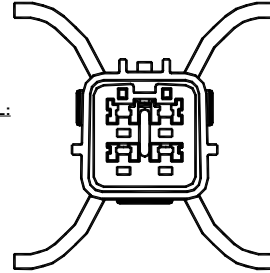

**GEO / SUZUKI / TOYOTA 4-WIRES
GEO / SUZUKI / TOYOTA 4-FILS
GEO / SUZUKI / TOYOTA 4-CABLES**

OE HEATER: (WHITE)
UNIVERSAL HEATER:
(WHITE)

EO ELEMENT: (BLANC)
UNIVERSEL ELEMENT:
(BLANC)

CALENTADOR EO:
(BLANCO)
CALENTADOR UNIVERSAL:
(BLANCO)

OE GROUND: (GREY)
UNIVERSAL GROUND:
(GREY)

EO MASSE: (GRIS)
UNIVERSEL MASSE:
(GRIS)

TIERRA EO: (GRIS)
TIERRA UNIVERSAL: (GRIS)