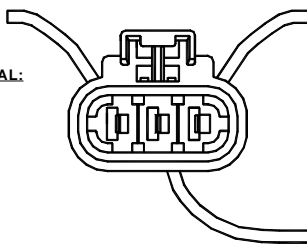

**NISSAN 3-WIRES
NISSAN 3-FILS
NISSAN 3-CABLES**

OE HEATER: (WHITE)
UNIVERSAL HEATER:
(WHITE)

EO ELEMENT: (BLANC)
UNIVERSEL ELEMENT:
(BLANC)

CALENTADOR EO:
(BLANCO)
CALENTADOR UNIVERSAL:
(BLANCO)