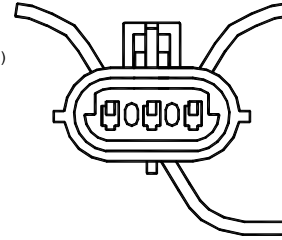

OE HEATER: (WHITE)
UNIVERSAL HEATER: (WHITE)

EO ELEMENT: (BLANC)
UNIVERSAL ELEMENT: (BLANC)

CALENTADOR EO: (BLANCO)
CALENTADOR UNIVERSAL: (BLANCO)

OE HEATER: (BLACK)
UNIVERSAL HEATER: (WHITE)

EO ELEMENT: (NOIR)
UNIVERSAL ELEMENT: (BLANC)

CALENTADOR EO: (NEGRO)
CALENTADOR UNIVERSAL: (BLANCO)

GM 3-WIRE (WEATHERPACK CONN.)
GM 3-FILS (CONNECTEUR DE STYLE "WEATHERPACK")
GM 3-CABLES (CONECTOR ESTILO "WEATHERPACK")

OE HEATER: (BLACK, BROWN, OR PINK)
UNIVERSAL HEATER: (WHITE)

EO ELEMENT: (NOIR, BRUN, OU ROSE)
UNIVERSAL ELEMENT: (BLANC)

CALENTADOR EO: (NEGRO, MARRÓN O COLOR DE ROSA)
CALENTADOR UNIVERSAL: (BLANCO)

OE HEATER: (BLACK, BROWN, OR PINK)
UNIVERSAL HEATER: (WHITE)

EO ELEMENT: (NOIR, BRUN, OU ROSE)
UNIVERSAL ELEMENT: (BLANC)

CALENTADOR EO: (NEGRO, MARRÓN O COLOR DE ROSA)
CALENTADOR UNIVERSAL: (BLANCO)