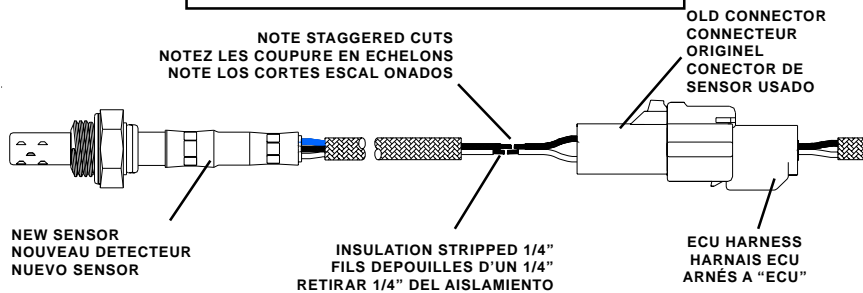

**SENSOR FROM VEHICLE
(N DETECTEUR DU VEHICULE)
(SENSO USADO A REEMPLAZAR)**

**NEW UNIVERSAL SENSOR
(NOUVEAU DETECTEUR UNIVERSEL
SENSORS UNIVERSAL NUEVO)**

LENGTH "A" OF NEW UNIVERSAL SENSOR PLUS LENGTH "B" OF OLD CONNECTOR = FINAL SENSOR LENGTH
 LONGUER "A" DU NOUVEAU DETECTEUR UNIVERSEL PLUS LONGUEUR "B"
 DU VIEUX DETECTEUR = DETECTEUR FINAL
 LONGITUD "A" DEL NUEVO SENSOR UNIVERSAL + LONGITUD "B" DEL CONECTOR USADO = LONGITUD FINAL DEL SENSOR

FIG. 1

**JOINING OLD CONNECTOR LEADS TO NEW
UNIVERSAL SENSOR LEADS
(NOUVEAU DETECTEUR UNIVERSEL
UNIR LOS CABLES DE CONECTOR DEL SENSOR
USADO A LOS DEL SENSOR UNIVERSAL NUEVO)**

FIG. 2

**CRIMPING AND HEATING HEAT SHRINK TUBING
(TUBE D'ISOLATEUR ET PINCHEZ
PRENSAR Y CALENTAR TUBO DE AJUSTE TÉRMICO)**