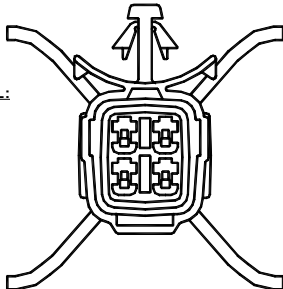

**GEO / SUZUKI / TOYOTA 4-WIRES
GEO / SUZUKI / TOYOTA 4-FILS
GEO / SUZUKI / TOYOTA 4-CABLES**

OE HEATER: (WHITE)
UNIVERSAL HEATER:
(WHITE)

EO ELEMENT: (BLANC)
UNIVERSAL ELEMENT:
(BLANC)

CALENTADOR EO:
(BLANCO)
CALENTADOR UNIVERSAL:
(BLANCO)

OE HEATER: (WHITE)
UNIVERSAL HEATER:
(WHITE)

EO ELEMENT: (BLANC)
UNIVERSAL ELEMENT:
(BLANC)

CALENTADOR EO:
(BLANCO)
CALENTADOR UNIVERSAL:
(BLANCO)

OE GROUND: (GREY)
UNIVERSAL GROUND:
(GREY)

EO MASSE: (GRIS)
UNIVERSAL MASSE:
(GRIS)

TIERRA EO: (GRIS)
TIERRA UNIVERSAL: (GRIS)

**GEO / SUZUKI / TOYOTA 4-WIRES
GEO / SUZUKI / TOYOTA 4-FILS
GEO / SUZUKI / TOYOTA 4-CABLES**

OE SIGNAL: (BLACK)
UNIVERSAL SIGNAL:
(BLACK)

EO SIGNAL: (NOIR)
UNIVERSAL SIGNAL:
(NOIR)

SEÑAL EO: (NEGRO)
SEÑAL UNIVERSAL:
(NEGRO)