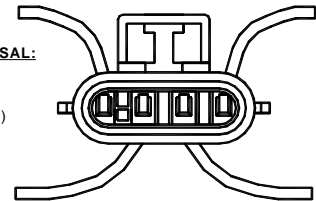

**GM 4-WIRE (METRI-PACK CONN.)
GM 4-FILS (CONNECTEUR METRI-PACK)
GM 4-CABLES (CONECTOR METRI-PACK)**

OE HEATER: (BROWN)
UNIVERSAL HEATER:
(WHITE)

EO ELEMENT: (BRUN)
UNIVERSEL ELEMENT:
(BLANC)

CALENTADOR EO:
(MARRÓN)
CALENTADOR UNIVERSAL:
(BLANCO)

OE HEATER: (BROWN)
UNIVERSAL HEATER:
(WHITE)

EO ELEMENT: (BRUN)
UNIVERSEL ELEMENT:
(BLANC)

CALENTADOR EO:
(MARRÓN)
CALENTADOR UNIVERSAL:
(BLANCO)

OE GROUND: (TAN)
UNIVERSAL GROUND:
(GREY)

EO MASSE: (BRUN CLAIR)
UNIVERSEL MASSE:
(GRIS)

TIERRA EO: (TAN)
TIERRA UNIVERSAL:
(GRIS)

OE SIGNAL: (PURPLE)
UNIVERSAL SIGNAL:
(BLACK)

EO SIGNAL: (POURPRE)
UNIVERSEL SIGNAL:
(NOIR)

SEÑAL EO: (PÚRPURA)
SEÑAL UNIVERSAL:
(NEGRO)